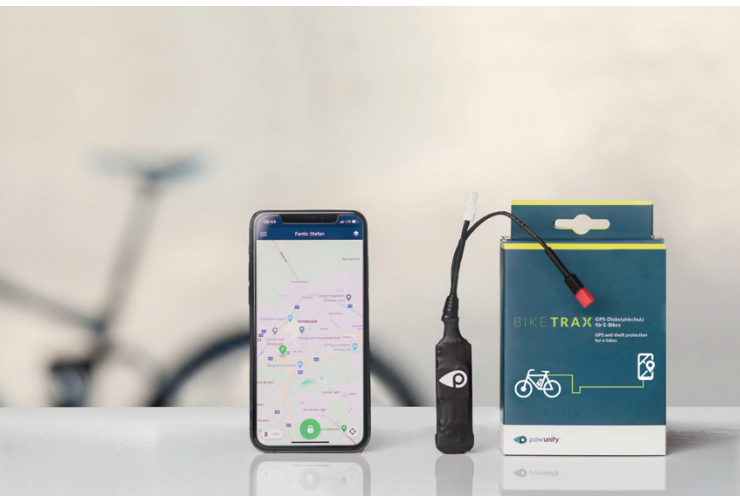

CO JE BikeTrax?

Malý tracker s velkým efektem.

BikeTrax se vejde pod kryt motoru elektrokola a je napájen přímo z jeho baterie. Pomocí GPS umí sledovat a zaznamenávat pohyb kola po celé Evropě. Zloději nemají šanci!

CO BikeTrax DOKÁŽE?

Ochránit elektrokolo jedním klikem.

BikeTrax prostřednictvím mobilní aplikace informuje, kde se elektrokolo nachází nebo kudy se pohybuje. To vše s přesností na 5 metrů a v reálném čase. Stačí pár kliků v aplikaci. Docela chytré, nemyslíte?

Předplacená data na první rok. Následně 3,95 € měsíčně.
Bez závazku, možnost měsíčních aktivací.

JAK BikeTrax FUNGUJE?

Namontovat, nastavit, používat!

BikeTrax se montuje pod kryt motoru a je napájen z baterie elektrokola. Se správným nářadím lze namontovat během chvilky anebo se o to postará každý dobrý prodejce kol. Pak už jen stačí stáhnout aplikaci, zaregistrovat a připojit se telefonem k elektrokolu. Připraveni? Pojďme na to.

BikeTrax ještě není dostupný pro motor vašeho elektrokola? Nezoufejte! Budeme vás informovat prostřednictvím e-mailu. Zaregistrujte se už nyní na powunity.com

Prohlédněte si videonávod:
powunity.com/montage

Schovaný uvnitř
elektrokola

Napájený z baterie
elektrokola

Upozornění na pohyb
po telefonu

GPS sledování po
celé Evropě

Jednoduchá
montáž

Mobilní aplikace
zdarma